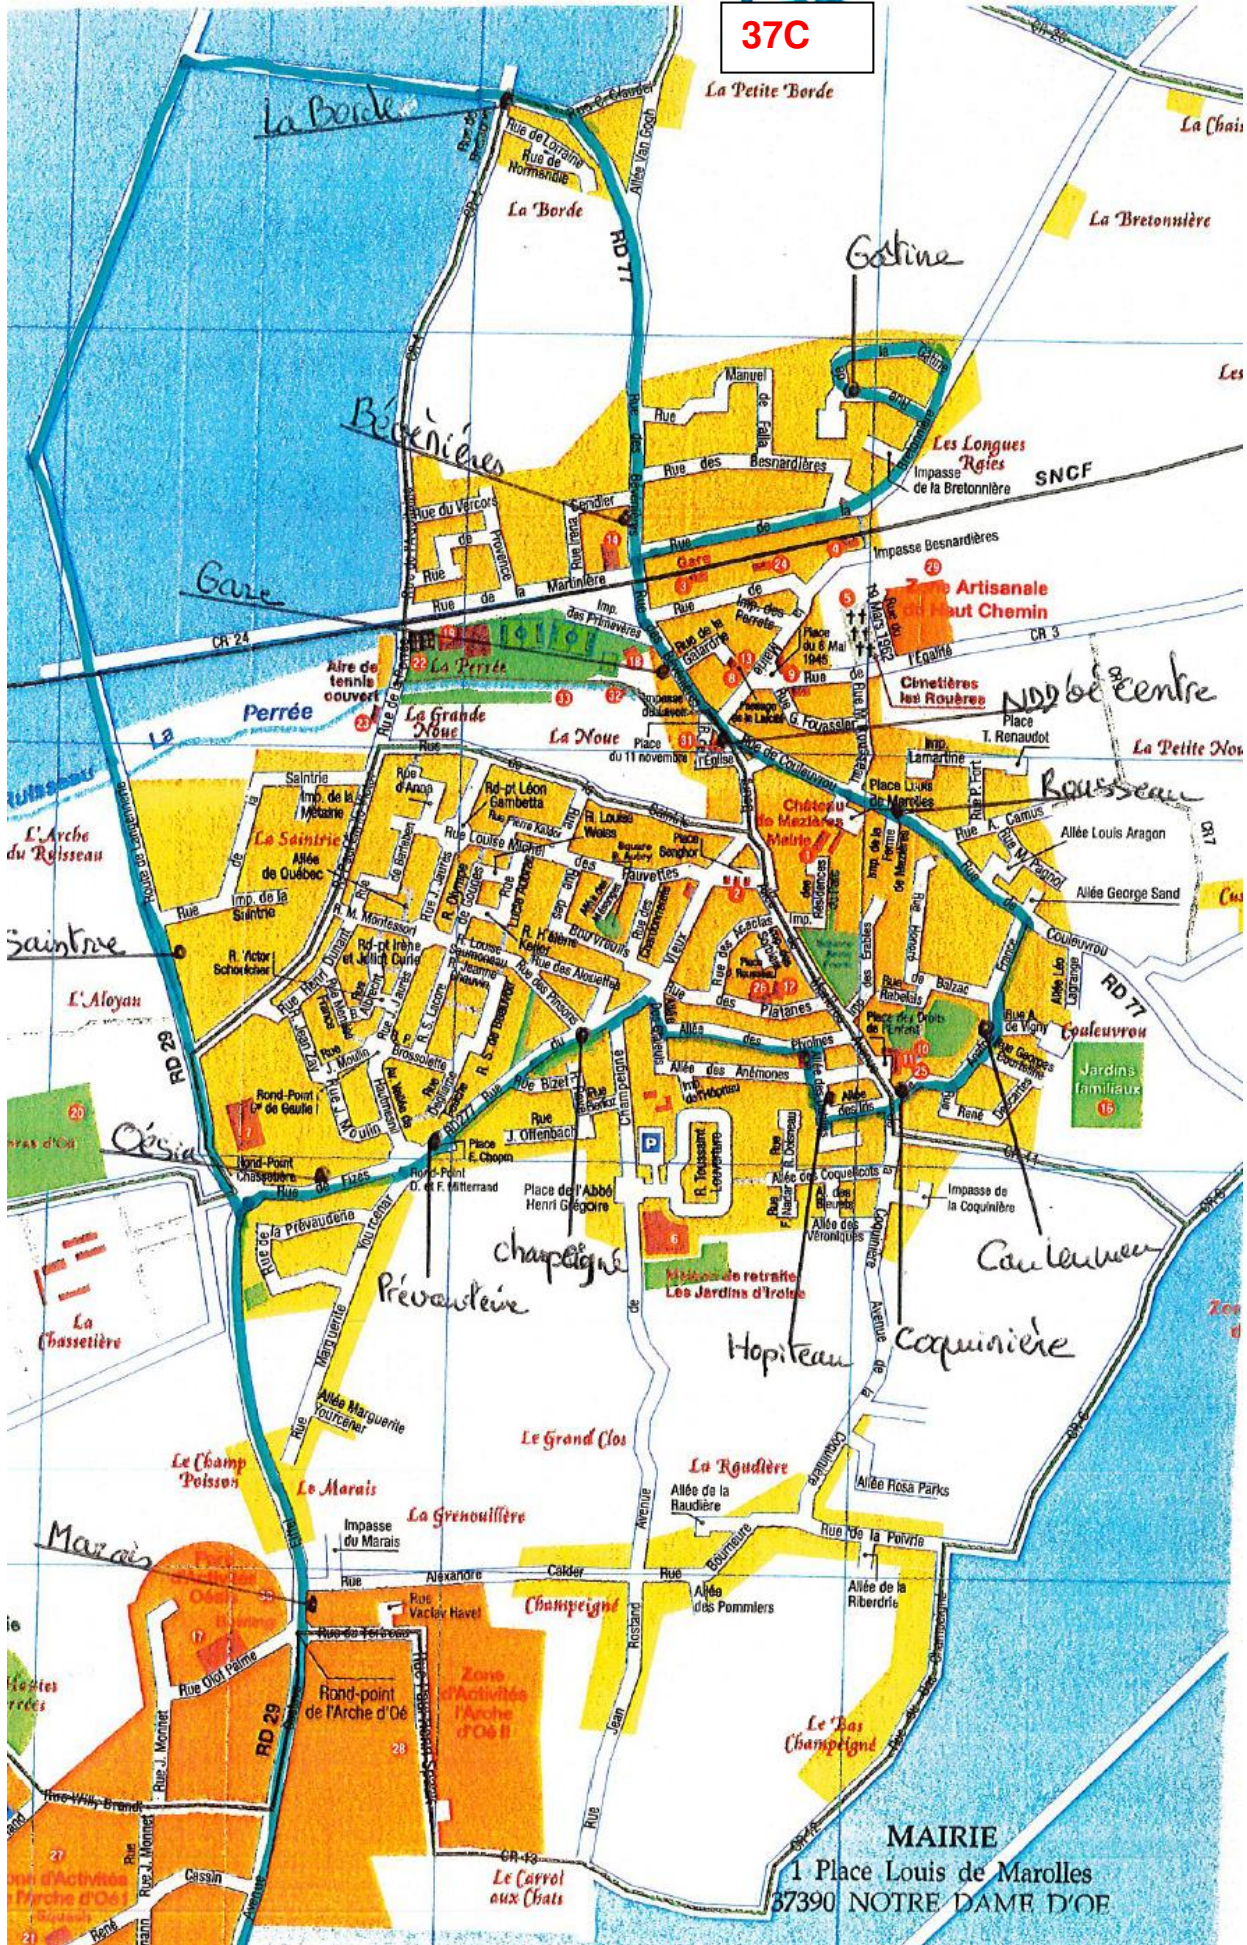

Collège Montaigne – 3 7 C

Aller matin (lundi, mardi, mercredi, jeudi, vendredi) : **circuit 3**

Retour soir (lundi, mardi, jeudi, vendredi) : **circuit 7**

Retour mercredi midi : **circuit C**

Circuit 3		Circuit 7		Circuit C	
Le Marais	7h20	Le Marais	17h20	Le Marais	12h30
La Saintrie	7h22	Oésia	17h22	Oésia	12h32
Les Guessières	7h26	La Saintrie	17h23	La Saintrie	12h33
Les Bévénieres	7h27	Les Guessières	17h27	Les Guessières	12h36
Gâtine	7h29	Les Bévénieres	17h28	Les Bévénieres	12h37
Gare	7h31	Gâtine	17h31	Gâtine	12h38
ND'Oé Centre	7h32	Gare	17h32	Gare	12h39
Rousseau	7h33	ND'Oé Centre	17h34	ND'Oé Centre	12h40
Couleuvrou	7h35	Rousseau	17h35	Rousseau	12h41
Coquinière	7h36	Couleuvrou	17h36	Couleuvrou	12h42
Hôpiteau	7h37	Coquinière	17h37	Coquinière	12h43
Champeigné	7h39	Hôpiteau	17h38	Hôpiteau	12h44
Prévauderie	7h41	Champeigné	17h40	Champeigné	12h45
Oésia	7h43	Prévauderie	17h41	Prévauderie	12h46

Arrivée à Montaigne	7h53	<i>Fin de cours</i>	<i>17h00</i>	<i>Fin de cours</i>	<i>12h10</i>
<i>Début de cours</i>	<i>8h05</i>	Départ de Montaigne	17h10	Départ de Montaigne	12h20

37C

Mairie
1 Place Louis de Marolles
37390 NOTRE DAME D'OE