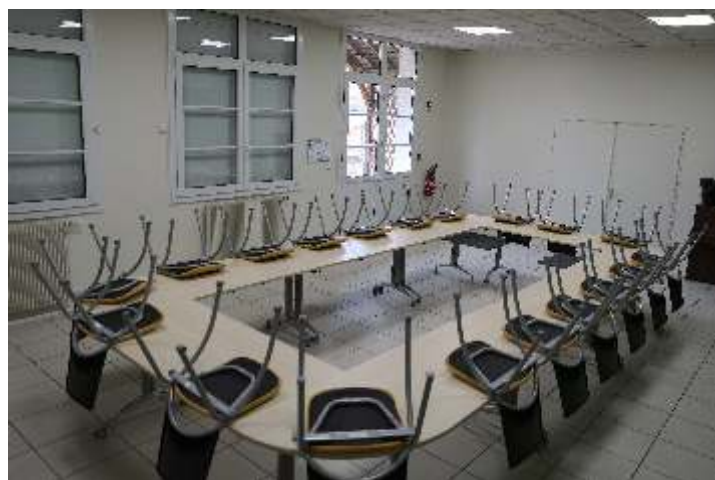

Tarifs

1 demi-journée : 62 €

1 journée : 124 €

caution : 517 €