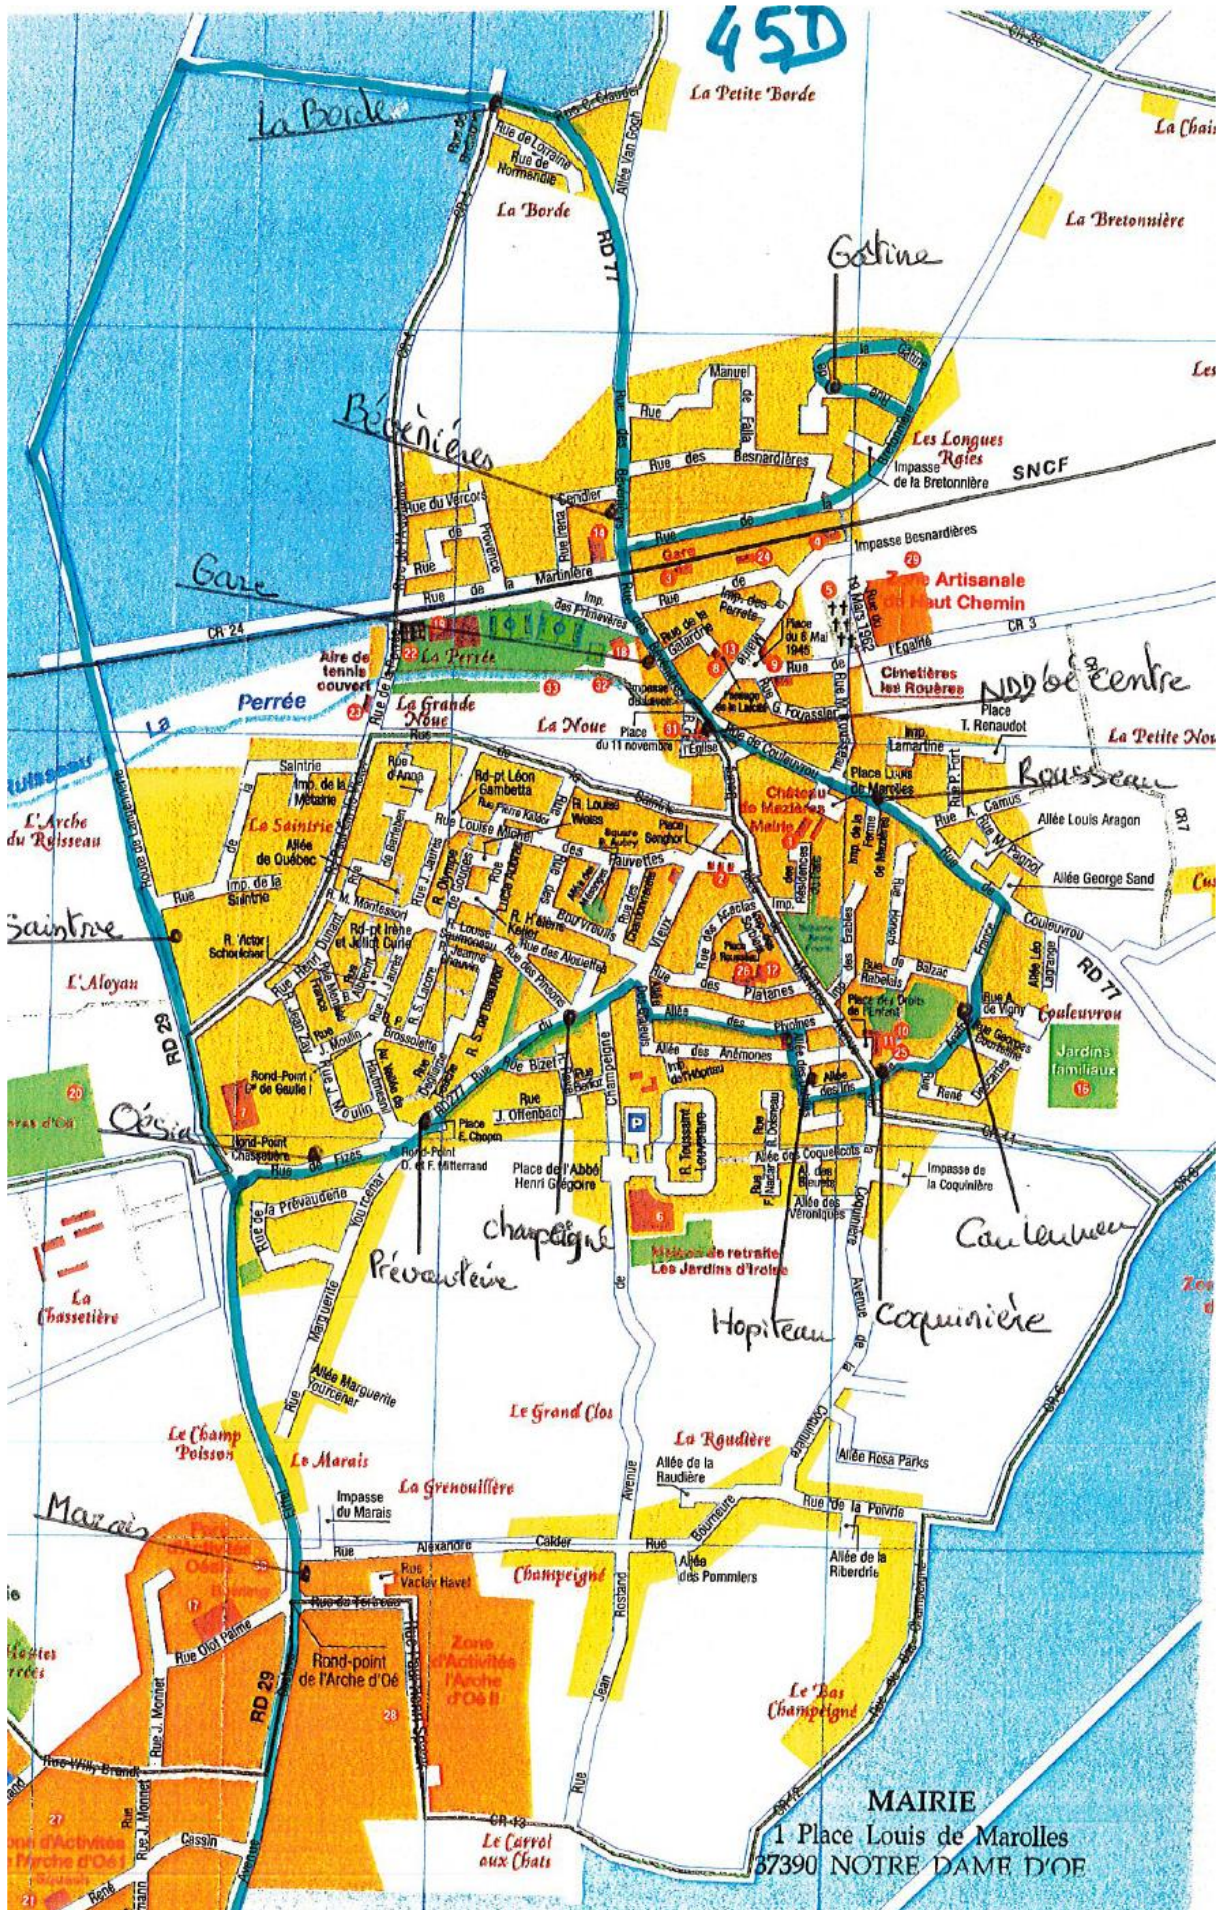

4 5 D - Lycée Choiseul (+ collège Montaigne le matin)

Aller matin (lundi, mardi, mercredi, jeudi, vendredi) : **circuit 4**

Retour soir (lundi, mardi, jeudi, vendredi) : **circuit 5**

Retour mercredi midi : **circuit D**

Circuit 4		Circuit 5		Circuit D	
Le Marais	7h21	Le Marais	18h30	Le Marais	13h30
La Saintrie	7h24	Oésia	18h32	Oésia	13h32
La Borde	7h26	La Saintrie	18h33	La Saintrie	13h33
Les Bévénieres	7h27	La Borde	18h35	La Borde	13h35
Gâtine	7h28	Les Bévénieres	18h37	Les Bévénieres	13h37
Gare	7h29	Gâtine	18h41	Gâtine	13h41
ND'Oé Centre	7h30	Gare	18h42	Gare	13h42
Rousseau	7h31	ND'Oé Centre	18h43	ND'Oé Centre	13h43
Coulevrou	7h32	Rousseau	18h44	Rousseau	13h44
Coquinière	7h33	Coulevrou	18h45	Coulevrou	13h45
Hôpiteau	7h34	Coquinière	18h46	Coquinière	13h46
Champeigné	7h36	Hôpiteau	18h47	Hôpiteau	13h47
Prévauderie	7h37	Champeigné	18h49	Champeigné	13h49
Oésia	7h38	Prévauderie	18h50	Prévauderie	13h50

Arrivée à Montaigne (cours à 8H00)	7H50	Fin des cours au lycée Choiseul	18h10
Arrivée à Choiseul (cours à 8H10)	8h00	Départ de Choiseul	18h20

45D

MAIRIE
1 Place Louis de Marolles
37390 NOTRE DAME D'OÉ