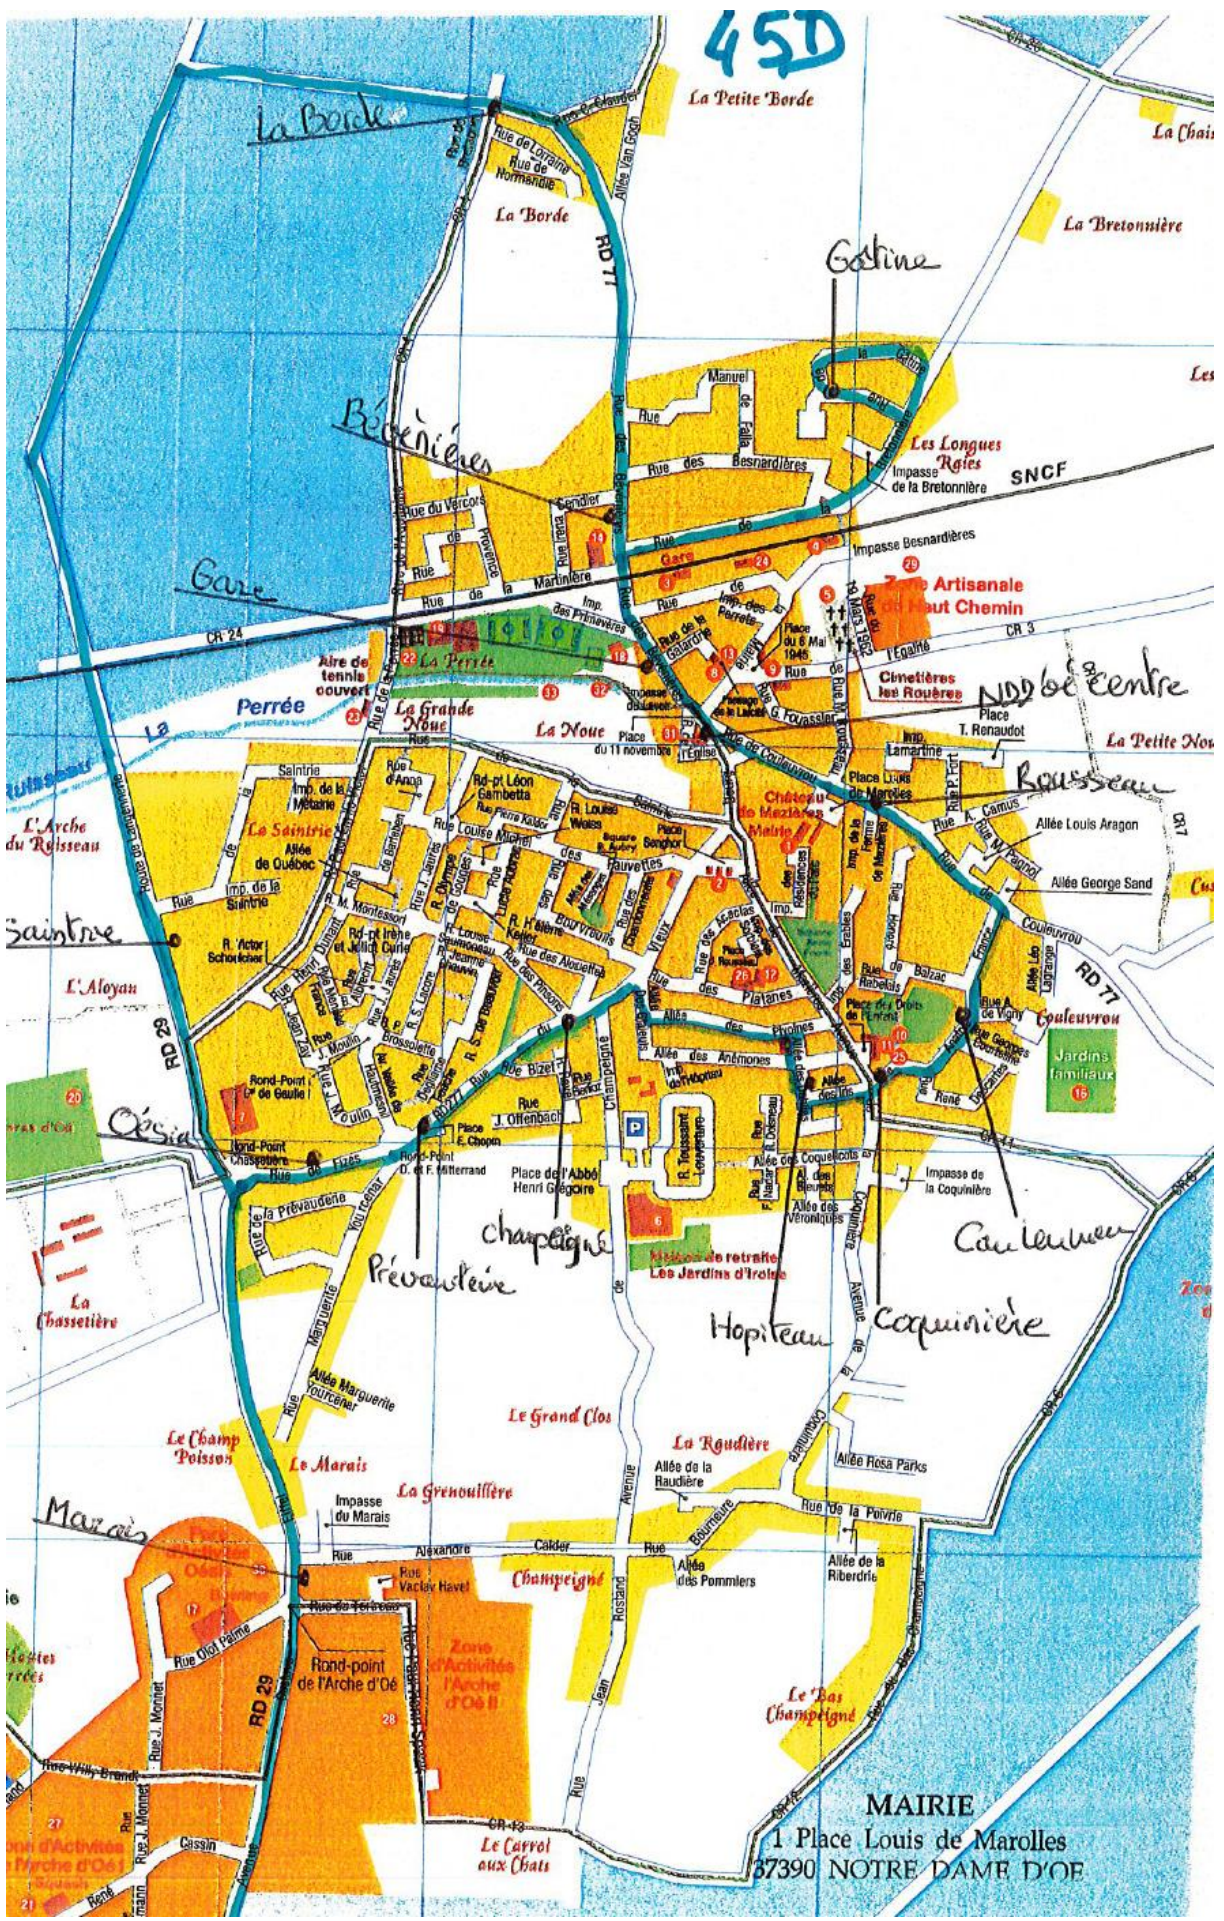

45D

Bénières

Gastine

Gare

Notre-Dame Centre

Boussé

Chapaigné

Caulerue

Hopiteau

Coquinière

Marais

MAIRIE
1 Place Louis de Marolles
37390 NOTRE DAME D'OE