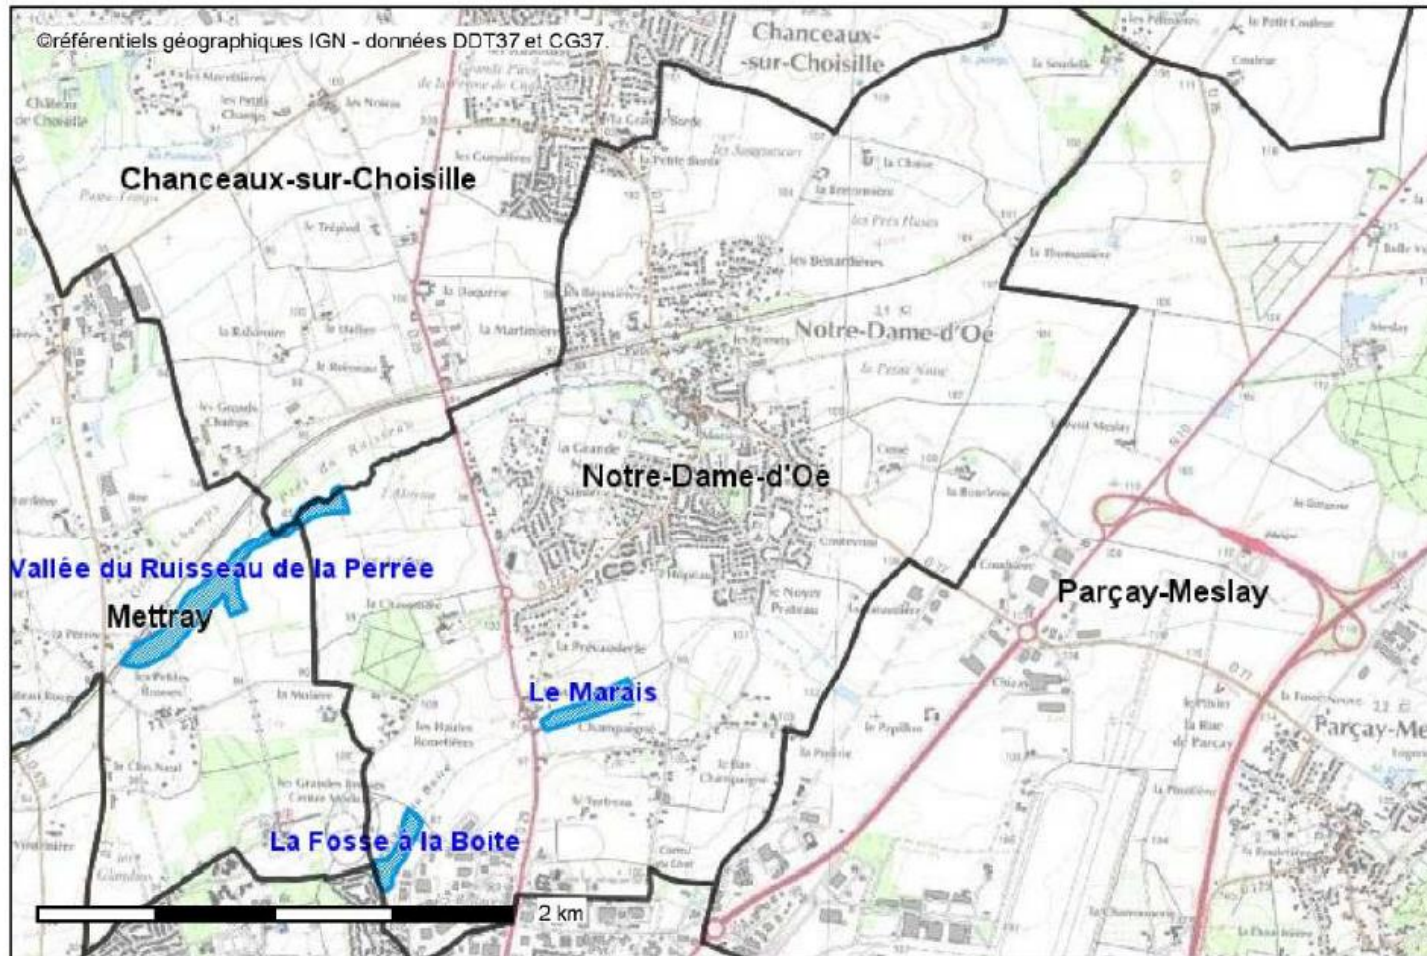

Zones Humides d'Indre-et-Loire

Conception : DDT 37
Date d'impression : 22-10-2012

-  Département
-  Communes
-  Zones humides

Description :

Extrait de l'inventaire des zones humides du département d'Indre-et-Loire.

Carte publiée par l'application CARTELIE
© Ministère de l'Écologie, du Développement durable, des Transports et du Logement
SG/SPSSI/PSI/PSI1 - CP21 (DOMETER)